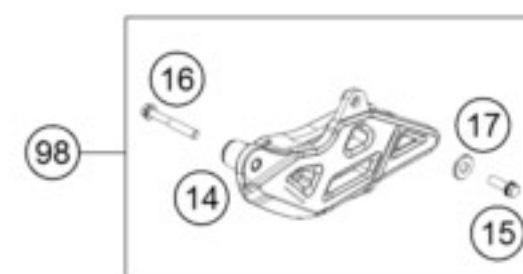

NEUE SUCHE EINE EBENE HÖHER VORHERIGE GRUPPE NÄCHSTE GRUPPE

DRUCKEN MIT TEILELISTE DRUCKEN

100%

> 250 SX-F <2017><EU><F8101Q5> >
SCHWINGARM

2	79004030044	SCHWINGE KPL. 2015	1
3	77204066100	KETTENGLEITSCHUTZ LINK	1
4	77304066050	BÜCHSE F. KETTENGLEITSCHUTZ 07	2
5	0009050106	EJOT SPIRALSCHEIBE SX10-K	2
6	79004042000	BREMSSCHWINGEN	1
7	59009062013	SONDERSCHRAUBE M6X13 SW=8 10.9	2
8	77704034000	TASSE FÜR WELLENDICHTRING 16	4
9	0760253270	WELLENDICHTRI. 25X32X7 VORGEF.	4
10	59404032000	LAGERHÜLSE 17X22X38,7 03	2
11	0618222812	NADELHÜLSE HK2212V 22/28/12 MB	4
12	54603036000	ANLAUFSCHLEIBE 22,2X31,7X1	2
14	79004070000	KETTENFÜHRUNG SX 2016	1
15	59009062019	SONDERSCHRAUBE M6X19 SW=8 10.9	1
16	0025060456	SK-BUNDSCHRAUBE M6X45 ISA30	1
17	77304070130	DISTANZB.F.KETTENFÜHRUNG HI.07	1
25	79004037000	SCHWINGARMBOLZEN M16X1,5 2016	1
26	54804038000	SKM M. FLANSCH M16X1,5 SW19	1
27	77204041000	VERSCHLUSSKAPPE SCHWINGE	4
28	77204066010	KETTENGLEITSCHUTZ KIT 11-15	1
29	54603055051	EINPRESSMUTTER M6,STAHL,VERZ	1
98	77704070210	KETTENFÜHRUNGSKIT HIN. SX-F 14	1
99	79004030010	SCHWINGEN REP. KIT SX-F	0

Neue Teile für *

Kurzanleitung:

Leider ist es noch nicht möglich die benötigten Ersatzteile direkt in den Zachmanno Warenkorb zu übernehmen. Bitte suchen Sie Ihre passenden Ersatzteile und wählen sie diese mit einem click aus. Nun genügt es wenn sie mit der rechten Maustaste die Artikelnummer kopieren und im Zachmanno Shop in das Suchfenster einfügen. Nach gefundenem Treffer ab in den Warenkorb. So verfahren sie bitte Artikel für Artikel.

Ihr Zachmanno Team

Hier geht es weiter zum [KTM Spare Parts Finder](#)

sparepartsfinder.ktm.com

PART SELECTION

schließen Drucken

Teilnummer	Beschreibung	Menge
77704034000	TASSE FÜR WELLENDICHTRING 16	4

Comment