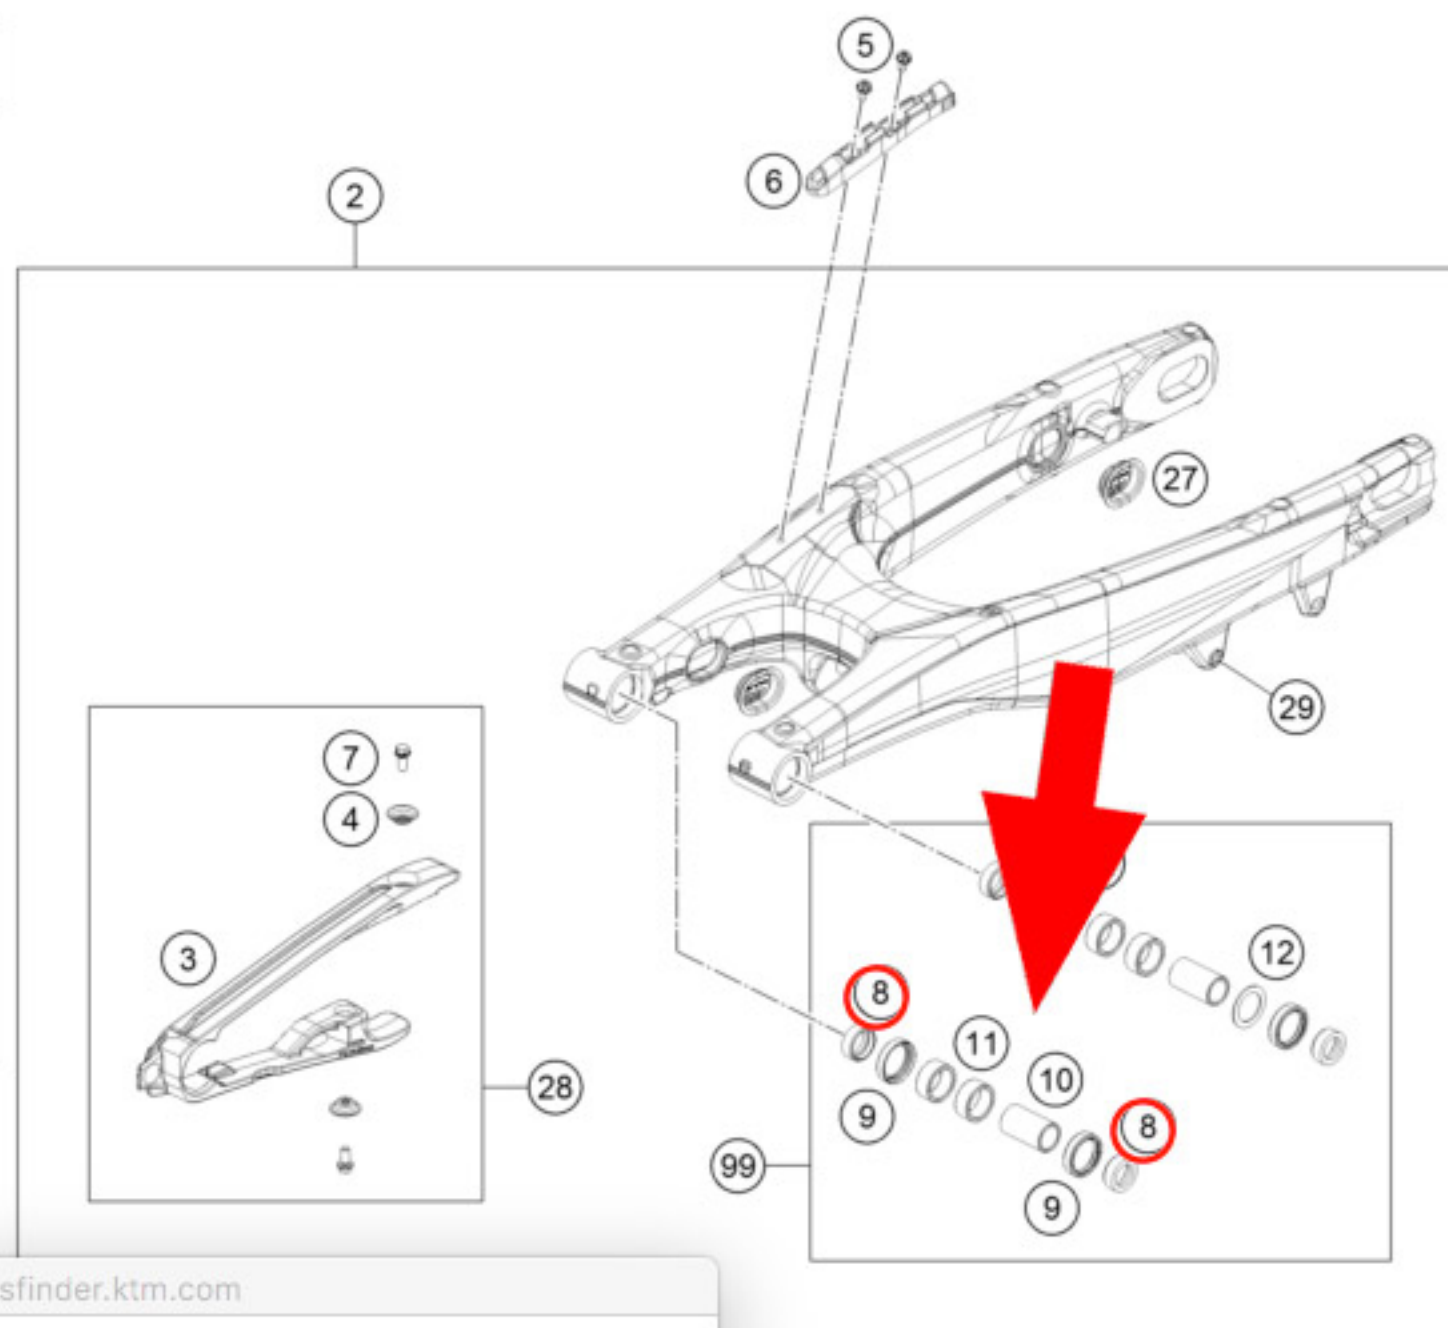

NEUE SUCHE EINE EBENE HÖHER VORHERIGE GRUPPE NÄCHSTE GRUPPE

DRUCKEN MIT TEILELISTE DRUCKEN

100%

> 250 SX-F <2017><EU><F8101Q5> >
SCHWINGARM

2	79004030044	SCHWINGE KPL. 2015	1
3	77204066100	KETTENGLEITSCHUTZ LINK	1
4	77304066050	BÜCHSE F. KETTENGLEITSCHUTZ 07	2
5	0009050106	EJOT SPIRALSCHEIBE SX10-K	2
6	79004042000	BREMSSCHWINGEN	1
7	59009062013	SONDERSCHRAUBE M6X13 SW=8 10.9	2
8	77704034000	TASSE FÜR WELLENDICHTRING 16	4
9	0760253270	WELLENDICHTRI. 25X32X7 VORGEF.	4
10	59404032000	LAGERHÜLSE 17X22X38,7 03	2
11	0618222812	NADELHÜLSE HK2212V 22/28/12 MB	4
12	54603036000	ANLAUFSCHLEIBE 22,2X31,7X1	2
14	79004070000	KETTENFÜHRUNG SX 2016	1
15	59009062019	SONDERSCHRAUBE M6X19 SW=8 10.9	1
16	0025060456	SK-BUNDSCHRAUBE M6X45 ISA30	1
17	77304070130	DISTANZB.F.KETTENFÜHRUNG HI.07	1
25	79004037000	SCHWINGARMBOLZEN M16X1,5 2016	1
26	54804038000	SKM M. FLANSCH M16X1,5 SW19	1
27	77204041000	VERSCHLUSSKAPPE SCHWINGE	4
28	77204066010	KETTENGLEITSCHUTZ KIT 11-15	1
29	54603055051	EINPRESSMUTTER M6,STAHL,VERZ	1
98	77704070210	KETTENFÜHRUNGSKIT HIN. SX-F 14	1
99	79004030010	SCHWINGEN REP. KIT SX-F	0

Neue Teile für *

Kurzanleitung:

Leider ist es noch nicht möglich die benötigten Ersatzteile direkt in den Zachmanno Warenkorb zu übernehmen. Bitte suchen Sie Ihre passenden Ersatzteile und wählen sie diese mit einem click aus. Nun genügt es wenn sie mit der rechten Maustaste die Artikelnummer kopieren und im Zachmanno Shop in das Suchfenster einfügen. Nach gefundenem Treffer ab in den Warenkorb. So verfahren sie bitte Artikel für Artikel.

Ihr Zachmanno Team

Hier geht es weiter zum [KTM Spare Parts Finder](#)

sparepartsfinder.ktm.com

PART SELECTION

schließen Drucken

Teilnummer	Beschreibung	Menge
77704034000	TASSE FÜR WELLENDICHTRING 16	4

Comment

Speichern Reset